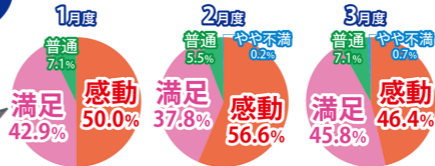

**褒めて伸ばす！が、自動車教習所の新しいカタチ！**  
**効果も絶大！**

最初に「ほめちぎる教習」を導入した、  
三重県南部自動車学校では、

**検定合格率アップ！**

**事故率は半減！**

ほめちぎる  
教習に、満足  
を  
いただきます！

●ロイヤルに通う教習生の満足度は？

●卒業生の声（アンケートより）

- すぐわかりやすく丁寧に教えてくれるのでとても気分が良い。  
(福山市 18歳 5様)
- 上手くできたところを細やかに褒めてくれた。(福山市 20歳 T様)
- 初めてバックの練習をしてなかなかうまくいかなかったが、  
うまくいった時に褒めてもらい、嬉しかった。(尾道市 19歳 I様)
- 初乗りから褒めて下さりとても嬉しかったです。(三原市 18歳 O様)
- Tさんがすごく誉めてくれて教習たのしかったです！(福山市 16歳 S様)